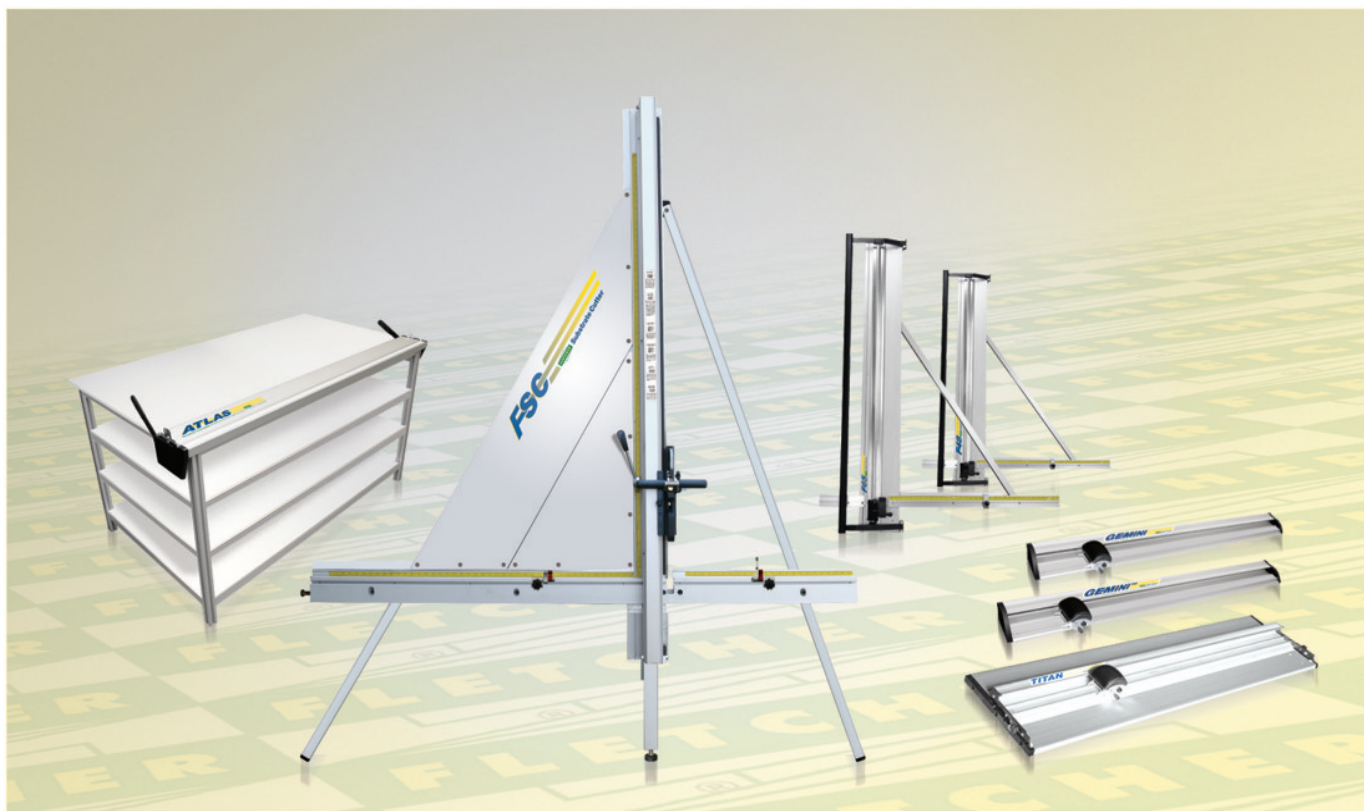

Wymiary - Gemini i Gemini Pro

Dł. cięcia:	1,0m	1,5m	2,0m	2,5m	3,0m
Wysoko :	8,255cm	8,255cm	8,255cm	8,255cm	8,255cm
Długo :	1,15m	1,65m	2,15m	2,65m	3,15m
Szeroko :	12cm	12cm	12cm	12cm	12cm

Urządzenia objęte są roczną gwarancją

Czasy eksploatacyjne:

Nazwa	Numer cz. cięcia
Noż tnący	05-044
Kółko tnące	05-225

Sprawdź całą naszą gamę produktów do cięcia

POLKOS
PLOTERY

P.H.U. PolKos Mariusz Kosior
ul. Szajnochy 2, 85-738 Bydgoszcz
tel. 052 345 24 50 fax 052 342 02 99
www.polkos.com.pl
beata@polkos.com.pl